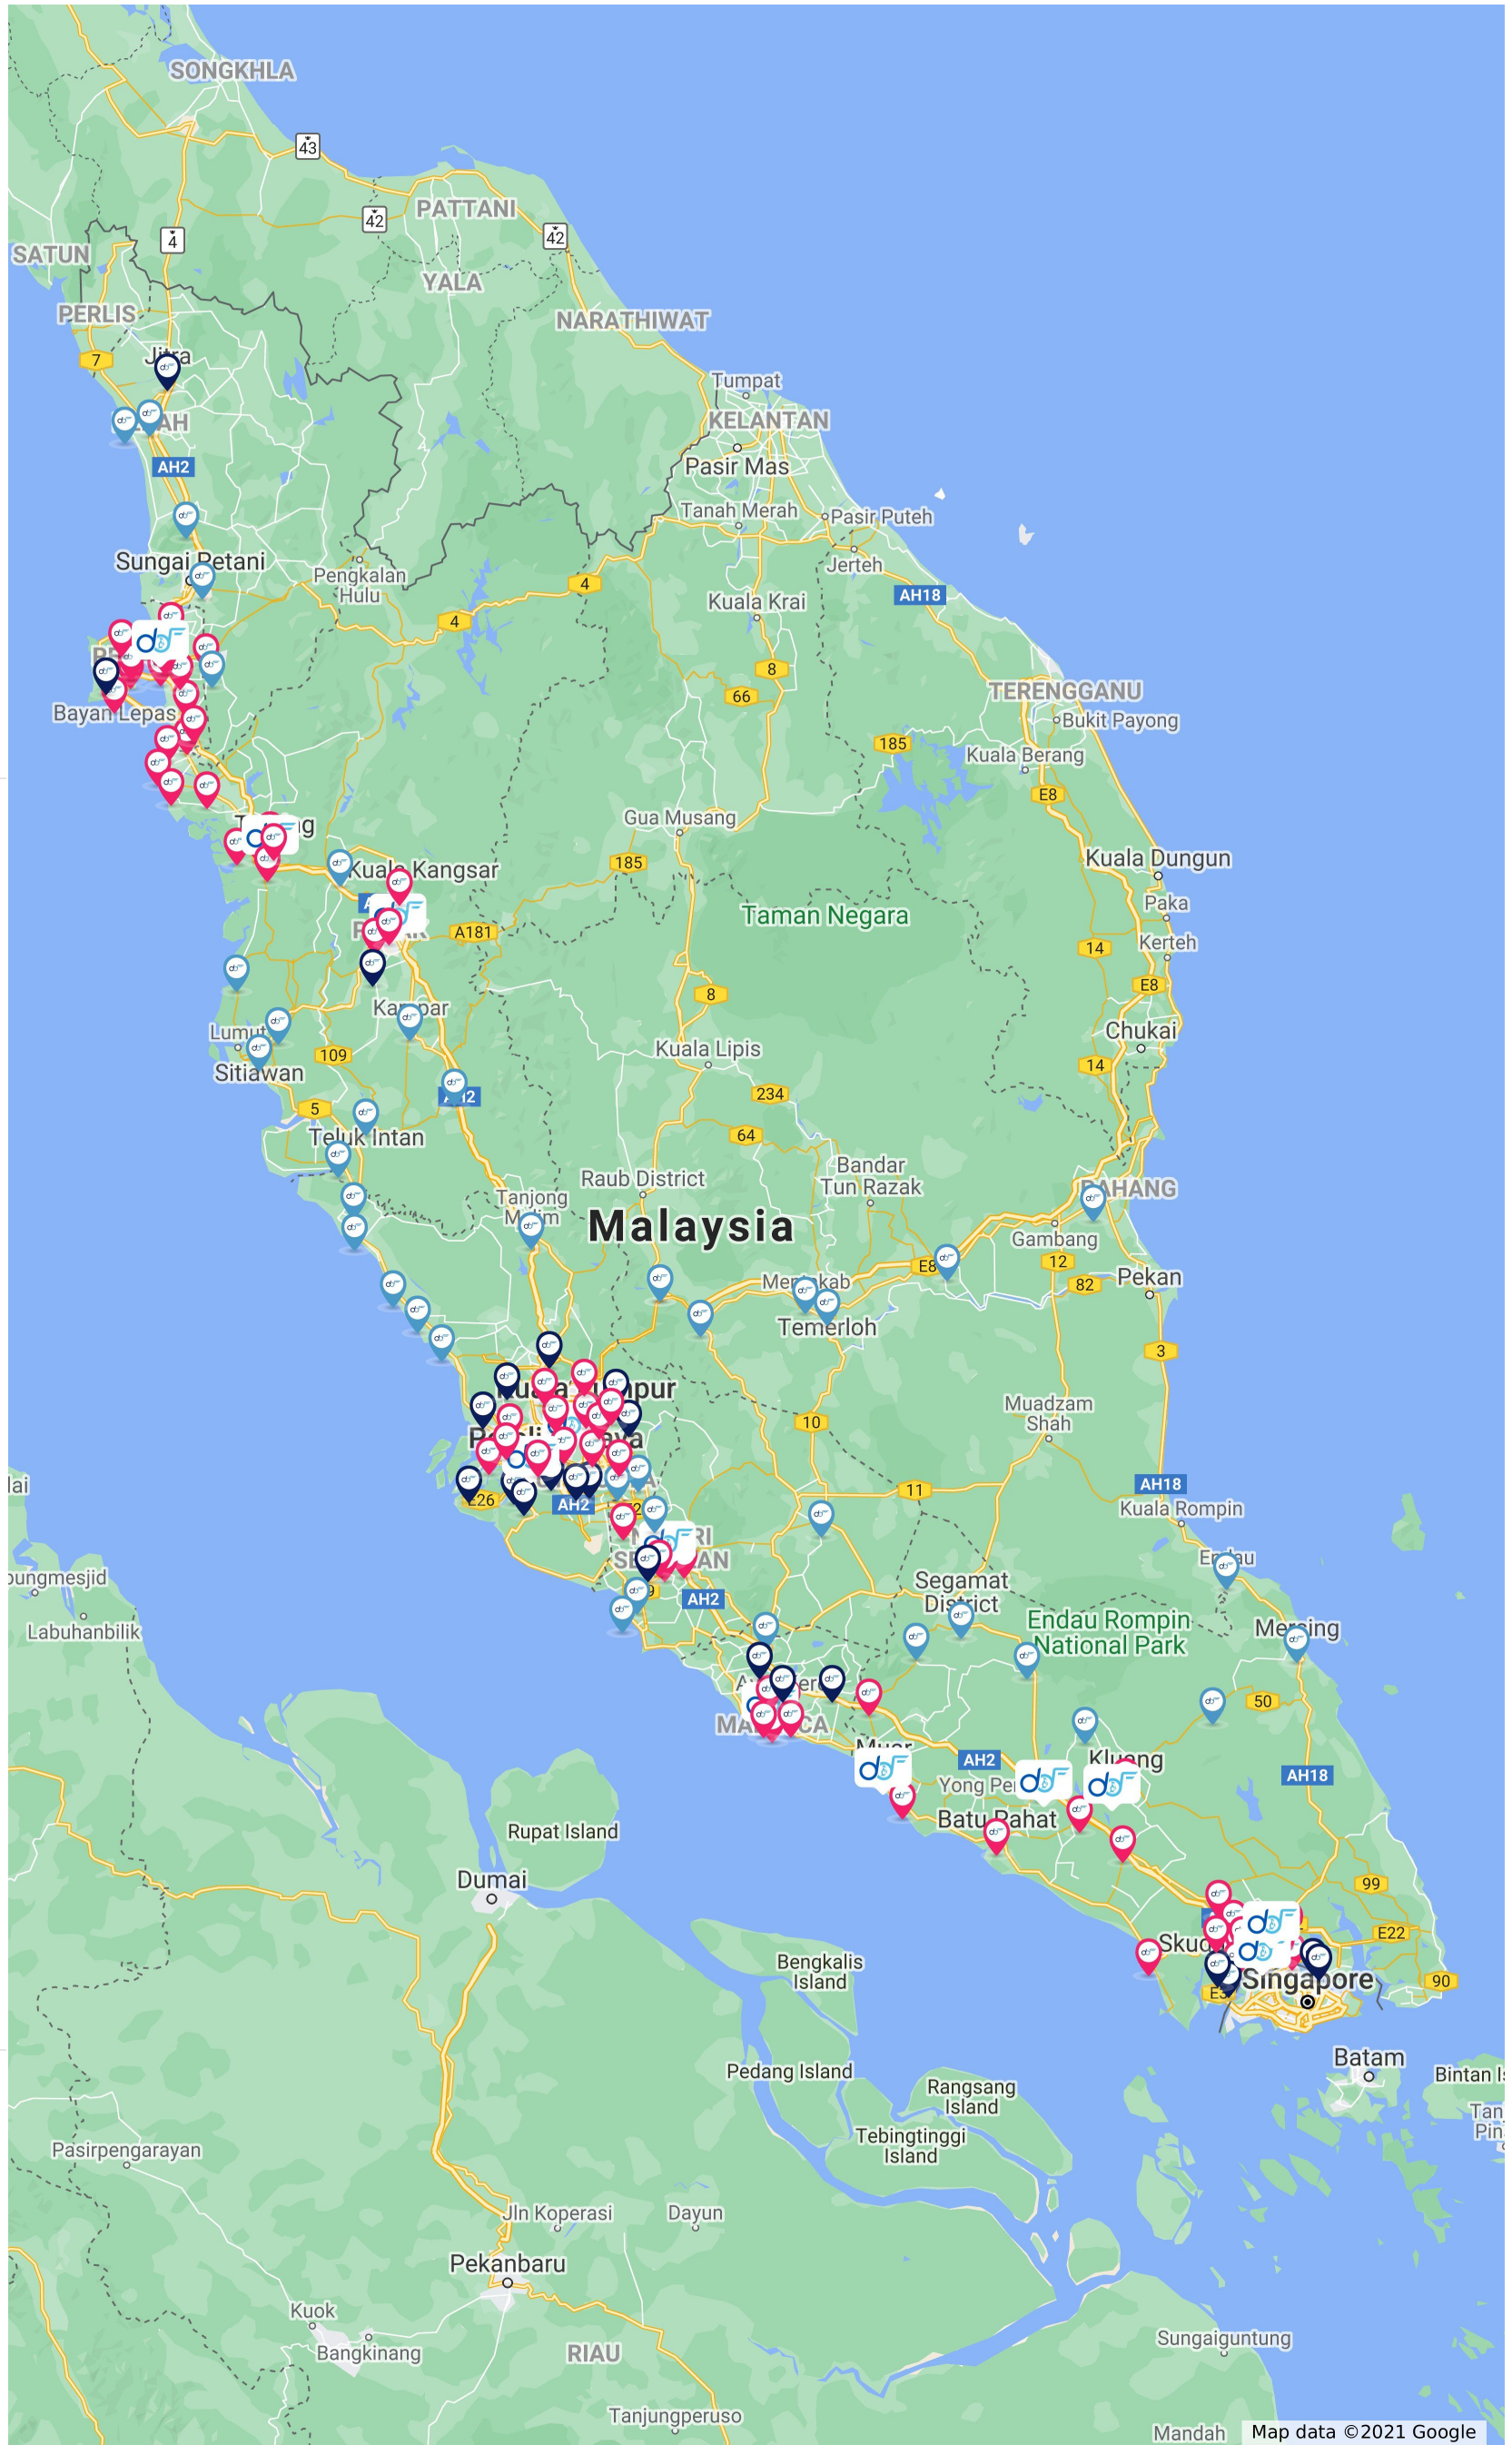

DD Cold Chain Coverage and Information

DD Cold Chain Service Center

-  DD Cold Chain Petaling Jaya
-  DD Cold Chain Ipoh
-  DD Cold Chain Taiping
-  DD Cold Chain Klang
-  DD Cold Chain Seremban
-  DD Cold Chain Melaka
-  DD Cold Chain Muar
- 
-  DD Cold Chain Johor Bahru (Tampoi)
- 
-  DD Cold Chain Eco Palladium (Johor Bahru)
-  DD Cold Chain Yong Peng
-  DD Cold Chain Kluang
-  DD Cold Chain Butterworth

Klang Valley

-  Semenyih
-  Bangi
-  Telok Panglima Garang
-  Ukay Perdana
-  Pulau Indah
-  Putrajaya
-  Cyberjaya
-  Rawang
-  Bandar Saujana Putra
-  Kapar
-  Puncak Alam
-  Hulu Langat
-  Jenjarom
-  Port Klang
-  Setia Alam
-  Kuala Lumpur
-  Petaling Jaya
-  Puchong
-  Kota Kemuning
-  Klang
-  Seri Kembangan
-  Cheras
-  Ampang Jaya
-  Batu Caves
-  Sungai Buloh
-  Kajang

Negeri Sembilan Coverage Area

-  Ampangan
-  Senawang
-  Seremban
-  Mambau
-  Seremban 2
-  Nilai
-  Bandar Sri Sendayan
-  Lukut
-  Tampin
-  Port Dickson
-  Bahau

您好！

请点击链接登记注册成为用户，
注册後等审批，收到用户密码后即可启动

Taman Molek

Johor Bahru

Taman Desa Tebrau

Ayer Hitam

Parit Jawa

Kangkar Pulai

Taman Setia Indah

Pontian District