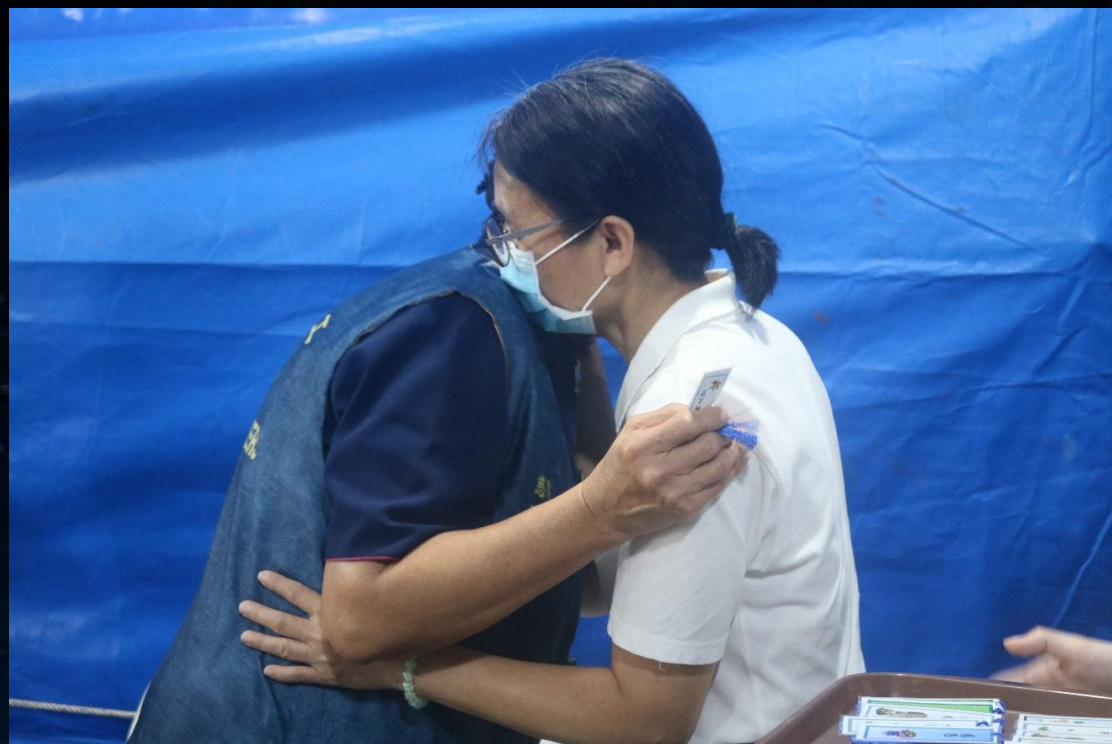

攝影者：彭玉玲

● 法親葉玉梅師姊（明
久，左）擁抱韓岫伶
（慈峻，右）師姊，
表達關懷與不捨。